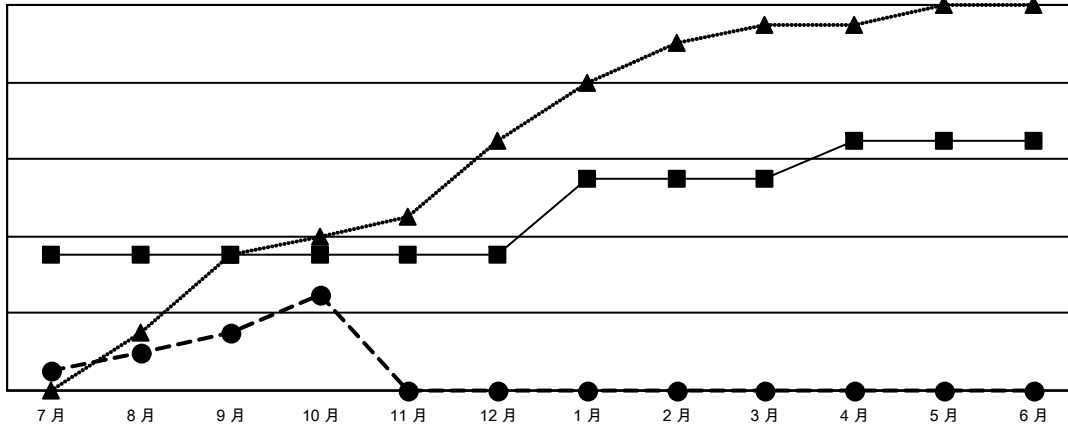

GMT: OPEN

GMT憲章區 5 - M

分會			
成果 2024-2025			
季	新分會目標	新會	會員流失的分會
7月/8月/9月	7	3	0
10月/11月/12月	0	2	0
1月/2月/3月	4	0	0
4月/5月/6月	2	0	0

位會員@每位須繳			
成果 2024-2025			
季	會員淨增長目標	實際會員增長數	實際退會會員 (包括轉會)
7月/8月/9月	510	1,533	109
10月/11月/12月	115	104	25
1月/2月/3月	410	0	0
4月/5月/6月	185	0	0

目標與實際新會累積

目標和實際會員累積

已取消的分會: 0	247 CLUBS OF 343 增添1位或以上的新會員	性別分佈	
放棄的會員		男	8,663 (71.10%)
過世 8	點擊這裡取得彙計會員數據	女	3,522 (28.90%)
分會已取消 0		總計家庭單位會員數	0
其他 122		支付減半會費的家庭會員	0
總計 130			