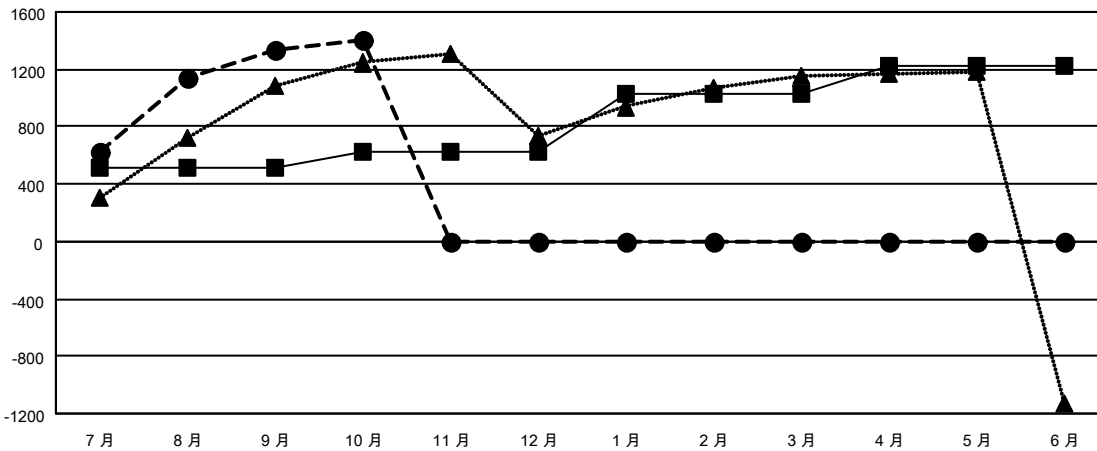

GMT: OPEN

GMT憲章區 5 - M

分會			
成果 2024-2025			
季	新分會目標	新會	會員流失的分會
7月/8月/9月	7	3	0
10月/11月/12月	0	2	0
1月/2月/3月	4	0	0
4月/5月/6月	2	0	0

位會員@每位須繳			
成果 2024-2025			
季	會員淨增長目標	實際會員增長數	實際退會會員 (包括轉會)
7月/8月/9月	510	1,533	109
10月/11月/12月	115	104	25
1月/2月/3月	410	0	0
4月/5月/6月	185	0	0

目標與實際新會累積

目標和實際會員累積

已取消的分會: 0	247 CLUBS OF 343 增添1位或以上的新會員	性別分佈	
放棄的會員		男	8,663 (71.10%)
過世 8	點擊這裡取得彙計會員數據	女	3,522 (28.90%)
分會已取消 0		總計家庭單位會員數	0
其他 122		支付減半會費的家庭會員	0
總計 130			